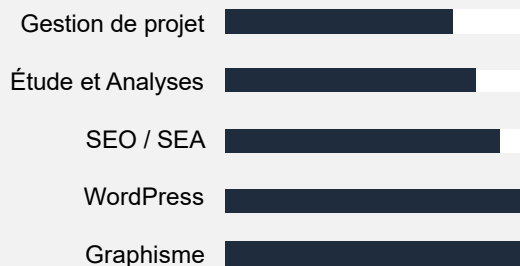

COMPETENCES

HOBBIES

- Voyage
- Sport
- Dessin
- Géographie

A PROPOS

Passionné et aficionado de l'univers du numérique, je recherche un poste en tant que consultant dans le domaine Marketing et Communication digital dans une entreprise ou start-up innovante. Étant sociable, sérieux, créatif et dynamique je souhaiterais contribuer au bon développement de l'entreprise.